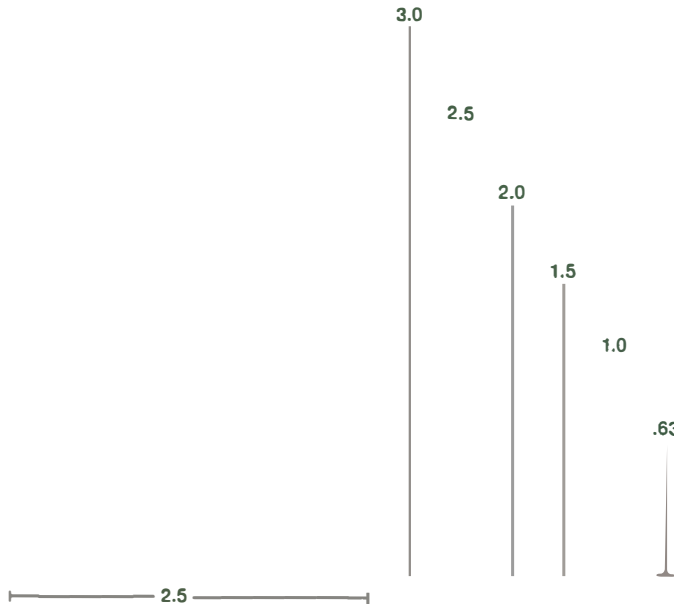

Reja Tradicional.

Nuestra reja tradicional ha sido desarrollada en el principio de máxima seguridad, durabilidad y agradable armonía visual con el medio ambiente.

Diseño	Plegada					
Alto mts	1.50	1.50	00	3.50	3.50	
Ancho mts						
Plieges	3	3	3	4	3	3
Abrazadera	1.50	1.50	1.50	1.50	1.50	1.50
Altura de Poste	1.50	1.50	1.50	1.50	1.50	1.50

Varilla Vertical y Horizontal

- Reja de alambre galvanizado electrosoldado en forma secuencial.
- Capa de zinc de 100 g/m².
- Calibre 6 (4.89mm).
- Acabado poliéster termoendurecido.

Poste

- PTR galvanizado interior y exterior.
- Capa de zinc de 100 g/m².
- Calibre 16 (1.1516 mm) de 2 ¼" x 2 ¼".
- Acabado poliéster termoendurecido.
- Incluye tapa de polipropileno